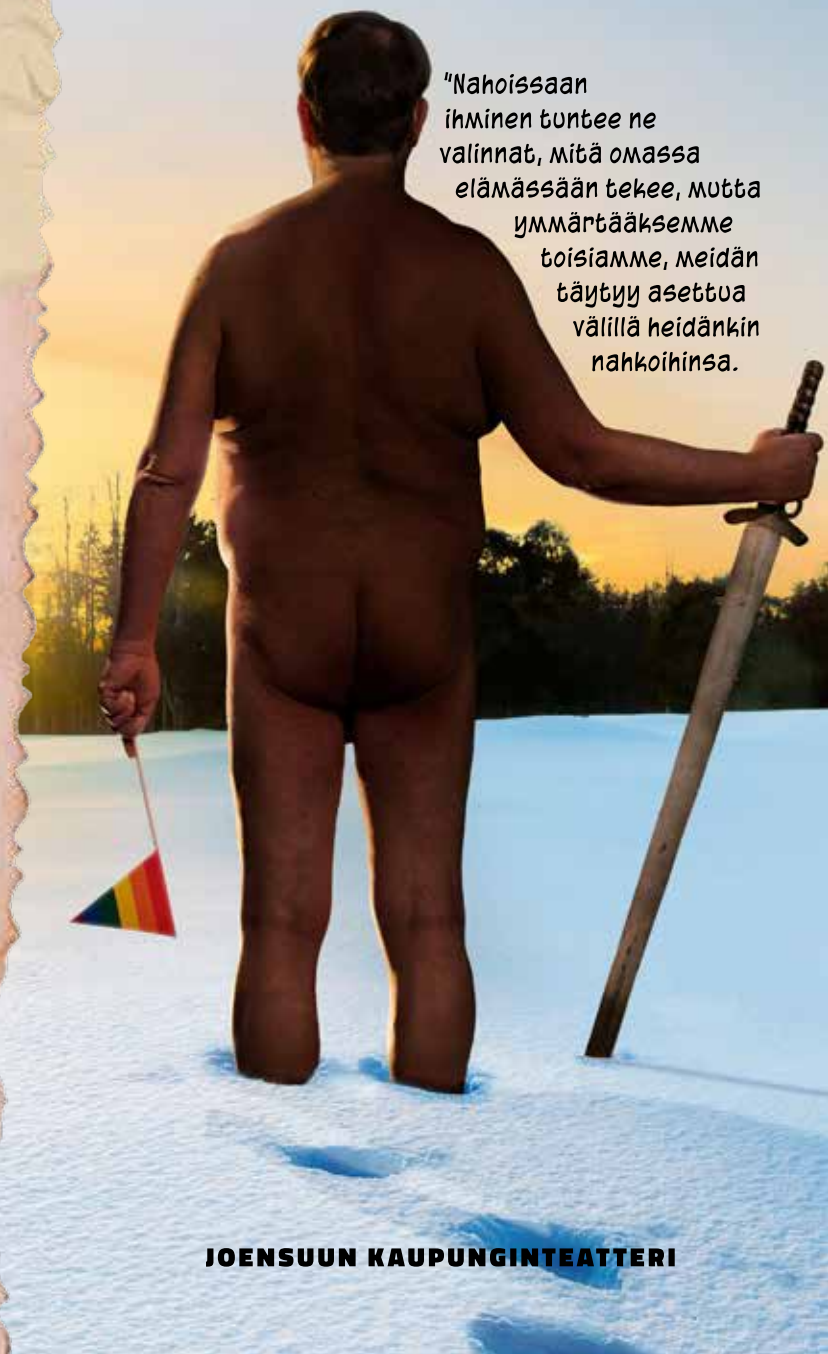

TEOKSET

Spoon River- antologia
Edgar Lee Masters, suom. Arvo Turbiainen

Peer Gynt
Henrik Ibsen, suom. O. Manninen

Kullervo
Aleksis Kivi

Lady Mcbeth
William Shakespear, suom. Rossi

Donna
- Huoran yksinpuhelu hullujenhuoneella
Framca Rame, Dario Fo, suom. Aira Buffa

Kuningas Lear
William Shakespear, suom. Rossi

MUSIIKIT

Partisaanivalssi
säv. Stanislaw Magierski, suom. Sauvo Puhtila

Summertime/ Kesä on
säv. Gershwin George

Elegia
san. Eino Leino, säv. Taisto Wesslin

Lapualaisooppera
säv. Kaj Chydenius, san. Arvo Salo

Sata kelloa
Alvaro Amici

JOENSUUN
TEAT
LEBI.
KAUPUNGIN

NAHOISSAAN on

Markku Maasillan näyttelijänuran välitilinpäätös ja unelmien täyttymys. Lähes 50-vuotisella urallaan Maasilta on näytellyt useissa esityksissä ja vielä useammassa rooleissa.

Nahoissaan on lämminhenkinen, mielikuvituksellinen ja yllätyksellinen yhdenmiehen show, jossa henkilökohtainen kohtaa teatteritaiteen.

Esityksessä nähdään tulkintoja Markun unelmarooleista, klassikkonäytelmien kuninkaita ja kerjäläisiä, ja kuullaan markkumaisia juttuja.

NAHOISSAAN

Ensi-ilta 18.11.2023 kello 18
pienellä näyttämöllä.

Ohjelmistossa 18.4.2024 saakka

TAIDENÄYTTELY: "KOE NAHOISSASI"

18.11. – 30.12.2023

Reima Hirvosen kollaasi

4. krs yleisölämpö

JOENSUUNTEATTERI.FI

NAHOISSAAN

"Nahoissaan
ihminen tuntee ne
valinnat, mitä omassa
elämässään tekee, mutta
ymmärtääksemme
toisiamme, meidän
täytyy asettua
välillä heidänkin
nahkoihinsa.

JOENSUUN KAUPUNGINTEATTERI